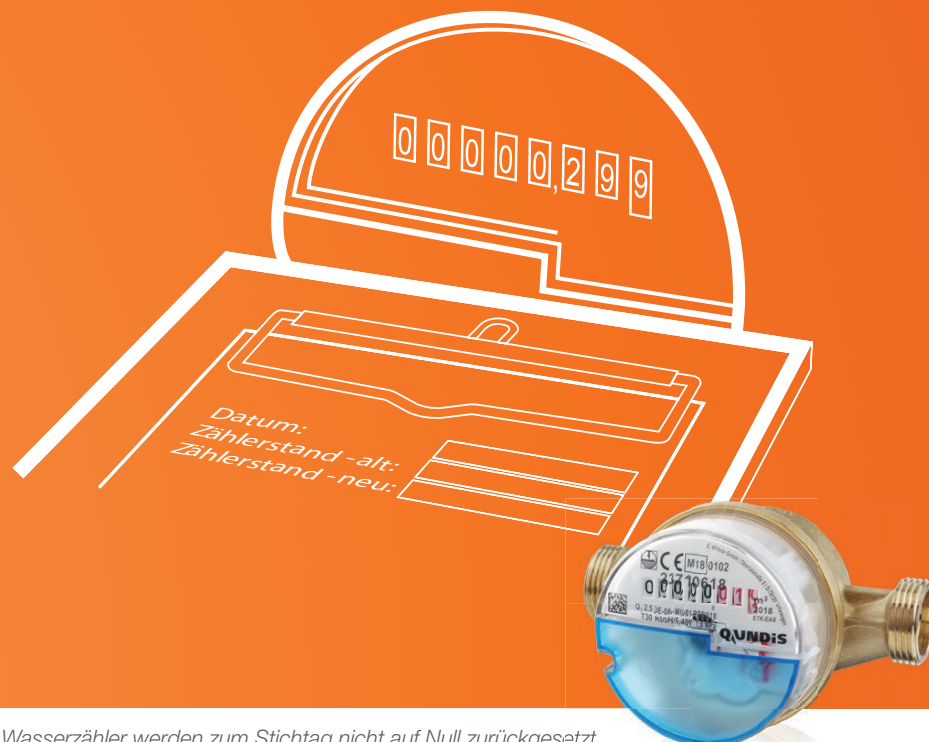

Damit kein Tropfen unbemerkt bleibt.

Mechanische Wasserzähler

Funktionsweise

Die Warm- oder Kaltwasserzähler erfassen Ihren Wasserverbrauch. Je nach Auslegung des Rohrsystems kommen verschiedene Zählertypen zum Einsatz.

Vorteile für Sie

- › **Transparent:** mechanische Zähler zeigen den kumulierten Verbrauch in m³ über das manipulationssichere Rollenzählwerk an
- › **Komfortabel:** einfache Postkartenablesung möglich

Anzeige beim mechanischen Wasserzähler (am Beispiel Q water)

Wasserzähler werden zum Stichtag nicht auf Null zurückgesetzt.
Sie zeigen den Verbrauch seit Einbau des Messgerätes an.